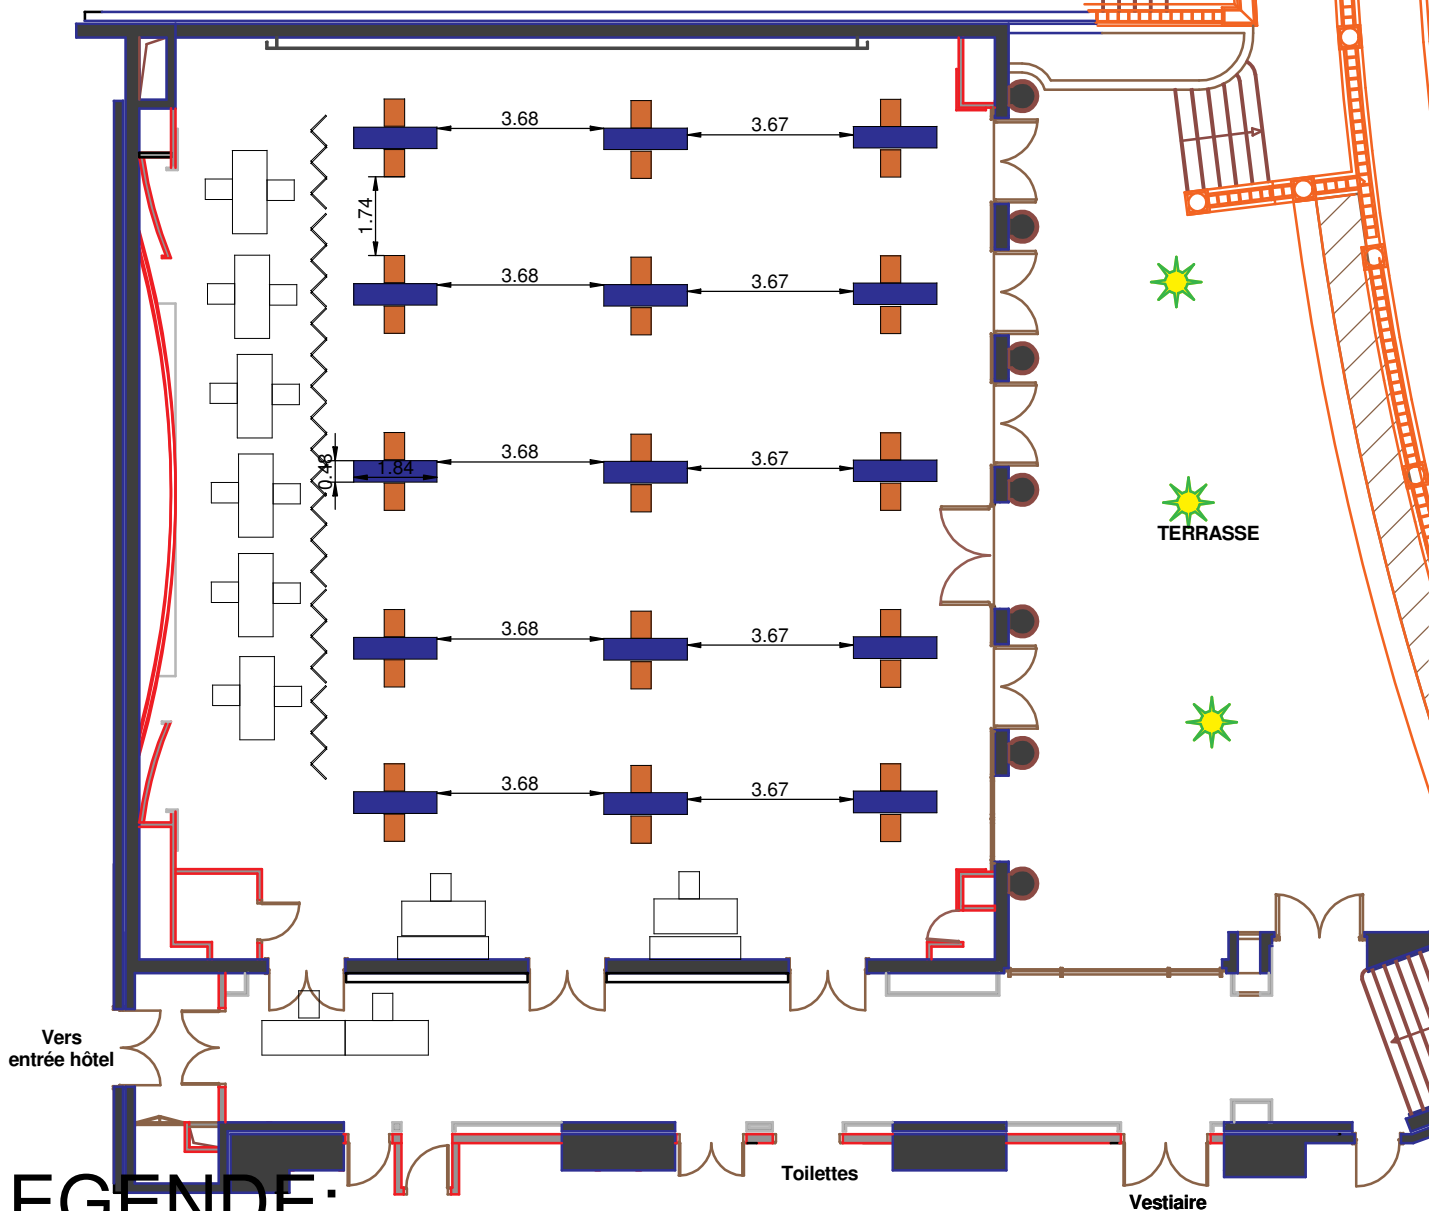

Monte-Carlo Bay Hôtel & Resort

Salle America

Echelle: 1/166ème

THIRD WORLD NAIL CHAMPIONSHIP

Entrée
Monte-Carlo
et terrasse
hôtel

LEGENDE:

 lumière du jour

INFO	
Etage	Rez-de-Jardin (N-1)
Orientation	OUEST
Hauteur sous plafond	3.20 m

SALON	SURFACE
Salle America	355.79 m ²
Terrasse	138.25 m ²